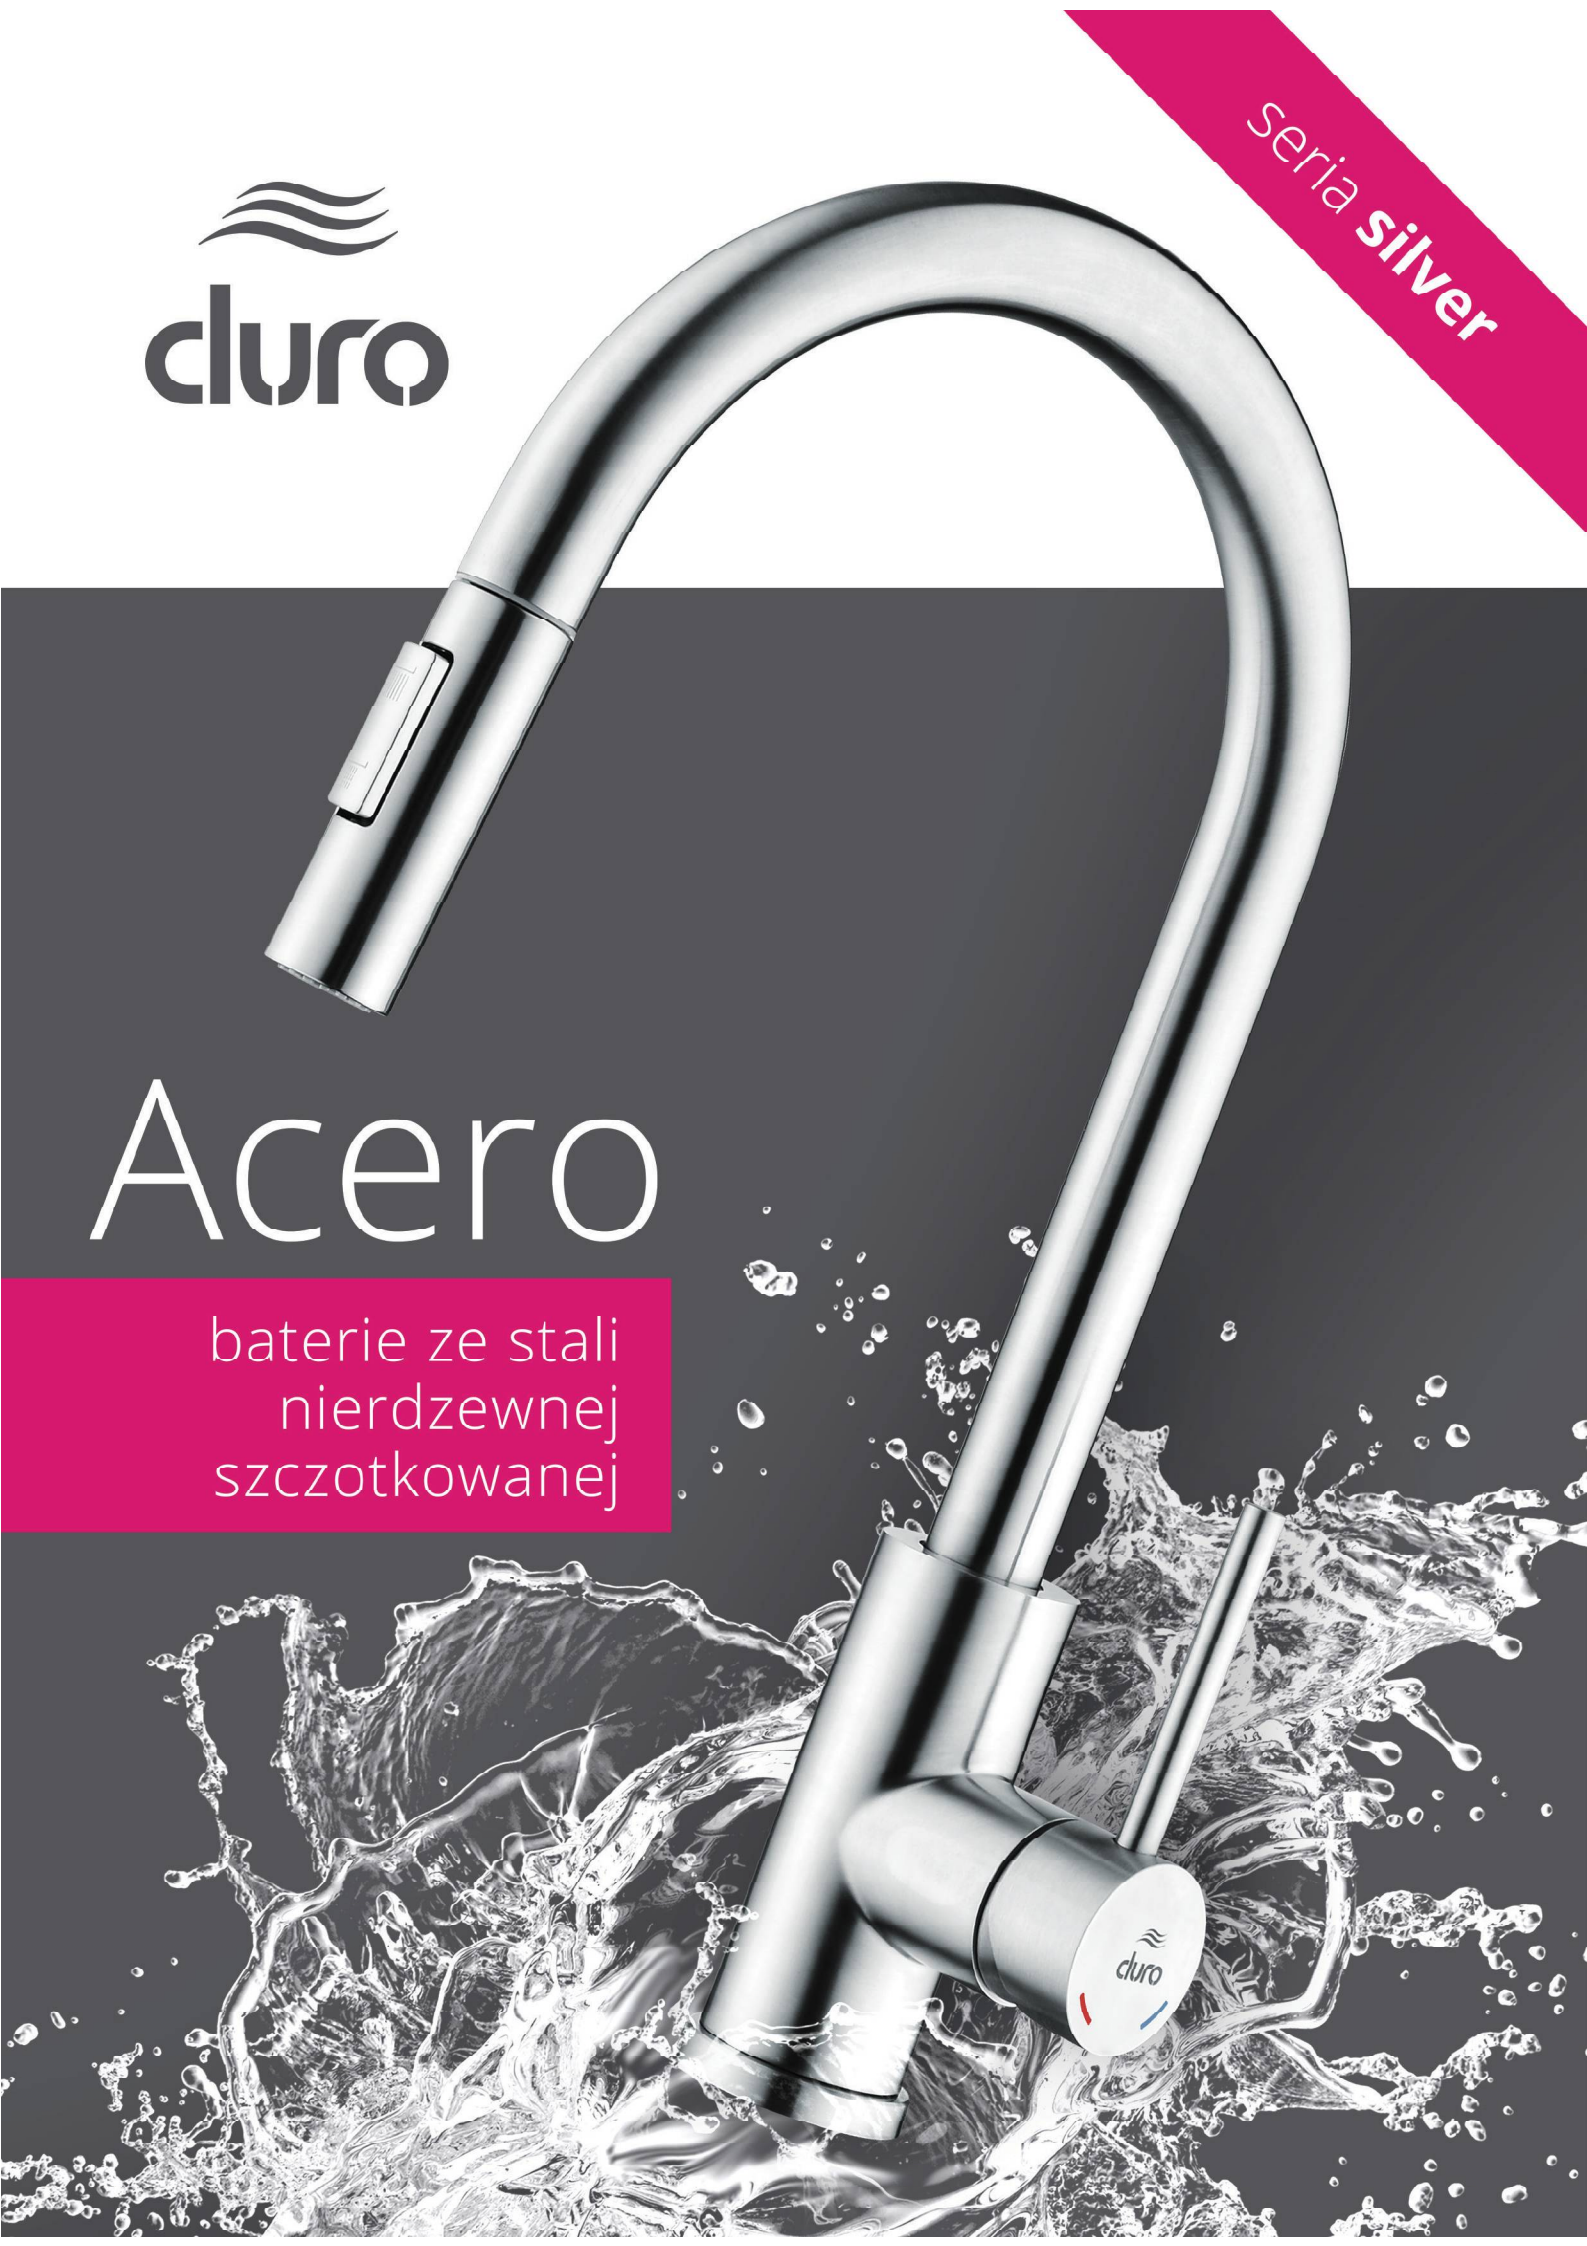

duro

seria silver

Acero

baterie ze stali
nierdzewnej
szczotkowanej

Bateria umywalkowa
nr kat. D/B-17.01BK (bez korka)

Bateria umywalkowa wysoka
nr kat. D/B-17.11BK (bez korka)

Bateria umywalkowa i zlewozmywakowa,
wylewka 15, 20 lub 25 cm
nr kat. D/B-17.04

Bateria zlewozmywakowa kątowa
z wyciąganą wylewką
nr kat. D/B-17.09KW

Bateria zlewozmywakowa rurowa
z elastyczną wylewką
nr kat. D/B-17.10EW

Bateria natryskowa z uchwytem
pionowym, z kompletem natryskowym
D/B-17.06-W

Bateria bidetowa
nr kat. D/B-17.08

duro

Seria
Acero
ze stali nierdzewnej szczotkowanej

arka-instalacje.pl